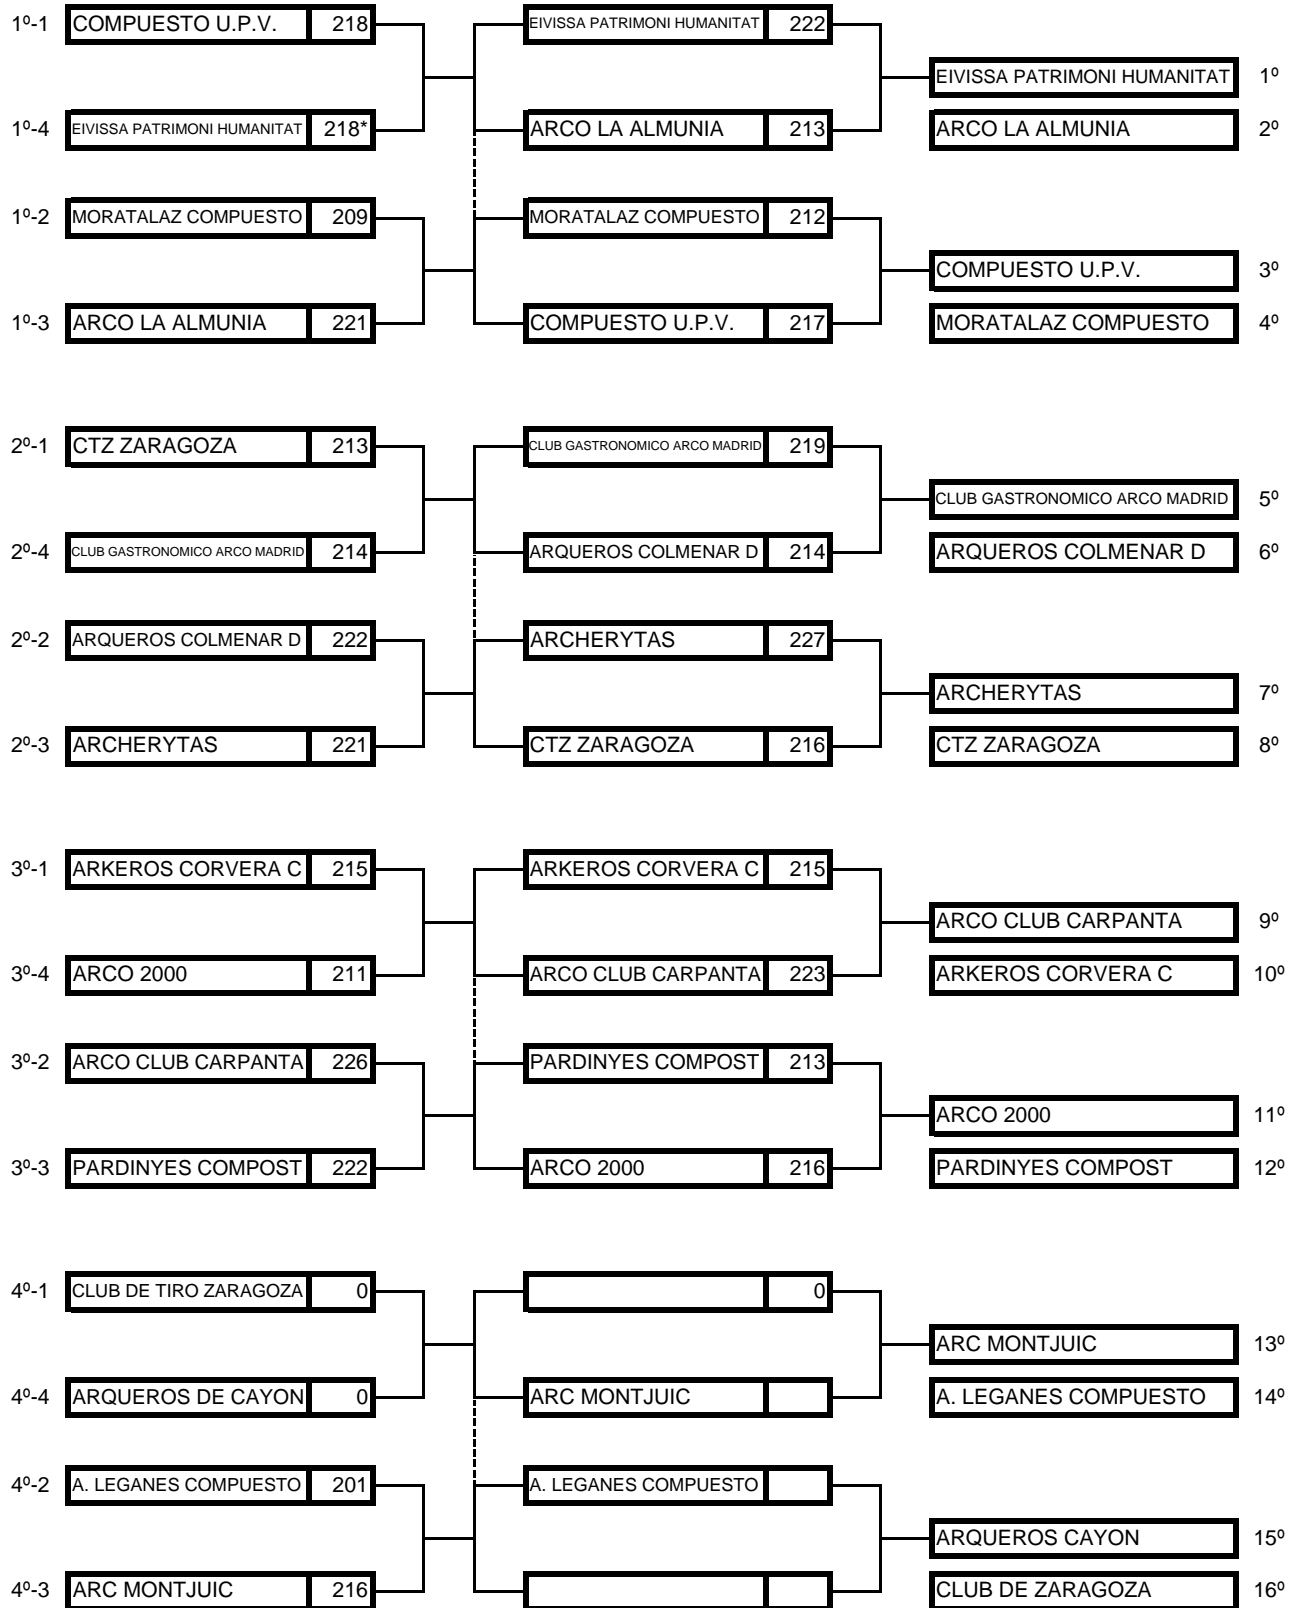

ARCO COMPUESTO CABALLEROS