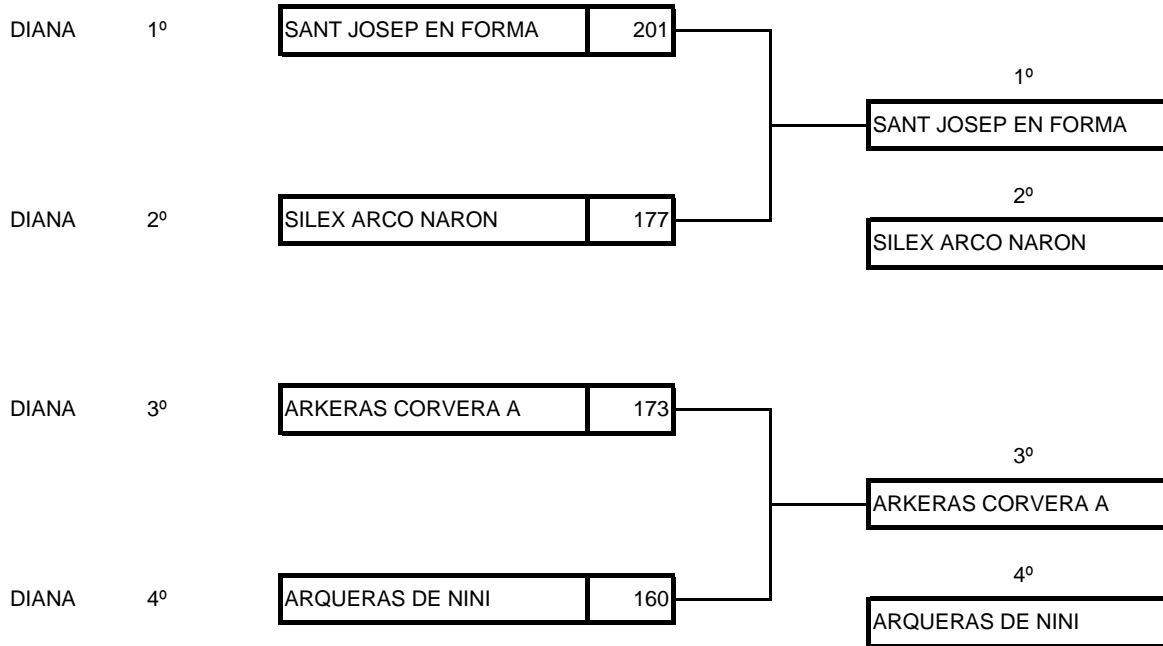

ARCO COMPUESTO DAMAS

GRUPO UNICO

Nombre del Equipo	1º Enfrentamiento		2º Enfrentamiento		3º Enfrentamiento		TOTAL TANTEO	TOTAL PUNTOS
	TANTEO	PUNTOS	TANTEO	PUNTOS	TANTEO	PUNTOS		
INFORMATICA COMPUESTO	1	213	1	218	1	219	3	650
ARC SANT CELONI	1	220	0	217	1	202	2	639
ARCOSUR	0	218	1	217	0	216	1	651
ARKEROS CORVERA B	0	208	0	206	0	199	0	613

ARCO RECURVO CABALLEROS

ARCO COMPUESTO CABALLEROS

ARCO RECURVO DAMAS

ARCO COMPUESTO DAMAS

CLASIFICACION FINAL

ARCO RECURVO DAMAS

CLAS.	NOMBRE DEL EQUIPO
1	SANT JOSEP EN FORMA
2	SILEX ARCO NARON
3	ARKERAS CORVERA A
4	ARQUERAS DE NINI

ARCO COMPUESTO DAMAS

CLAS.	NOMBRE DEL EQUIPO
1	INFORMATICA COMPUESTO
2	ARC SANT CELONI
3	ARCOSUR
4	ARKEROS CORVERA B

ARCO RECURVO CABALLEROS

CLAS.	NOMBRE DEL EQUIPO
1	SAGITTA RECURVO
2	ARCOSUR
3	ARQUEROS SAN JORGE
4	VACCEDOS
5	EIVISSA PATRIMONI HUMANITAT
6	PARDINYES RECURVO
7	ARCOASTUR
8	MORATALAZ RECURVO
9	DIARCO
10	ARQUEROS 10 GALAPAGAR
11	ARCO SOTO
12	SAN JOSEP EN FORMA
13	ARQUEROS COLMENAR A
14	ZARAGOZA JUNIORS
15	LEGANES A
16	ARCOPOZUELO