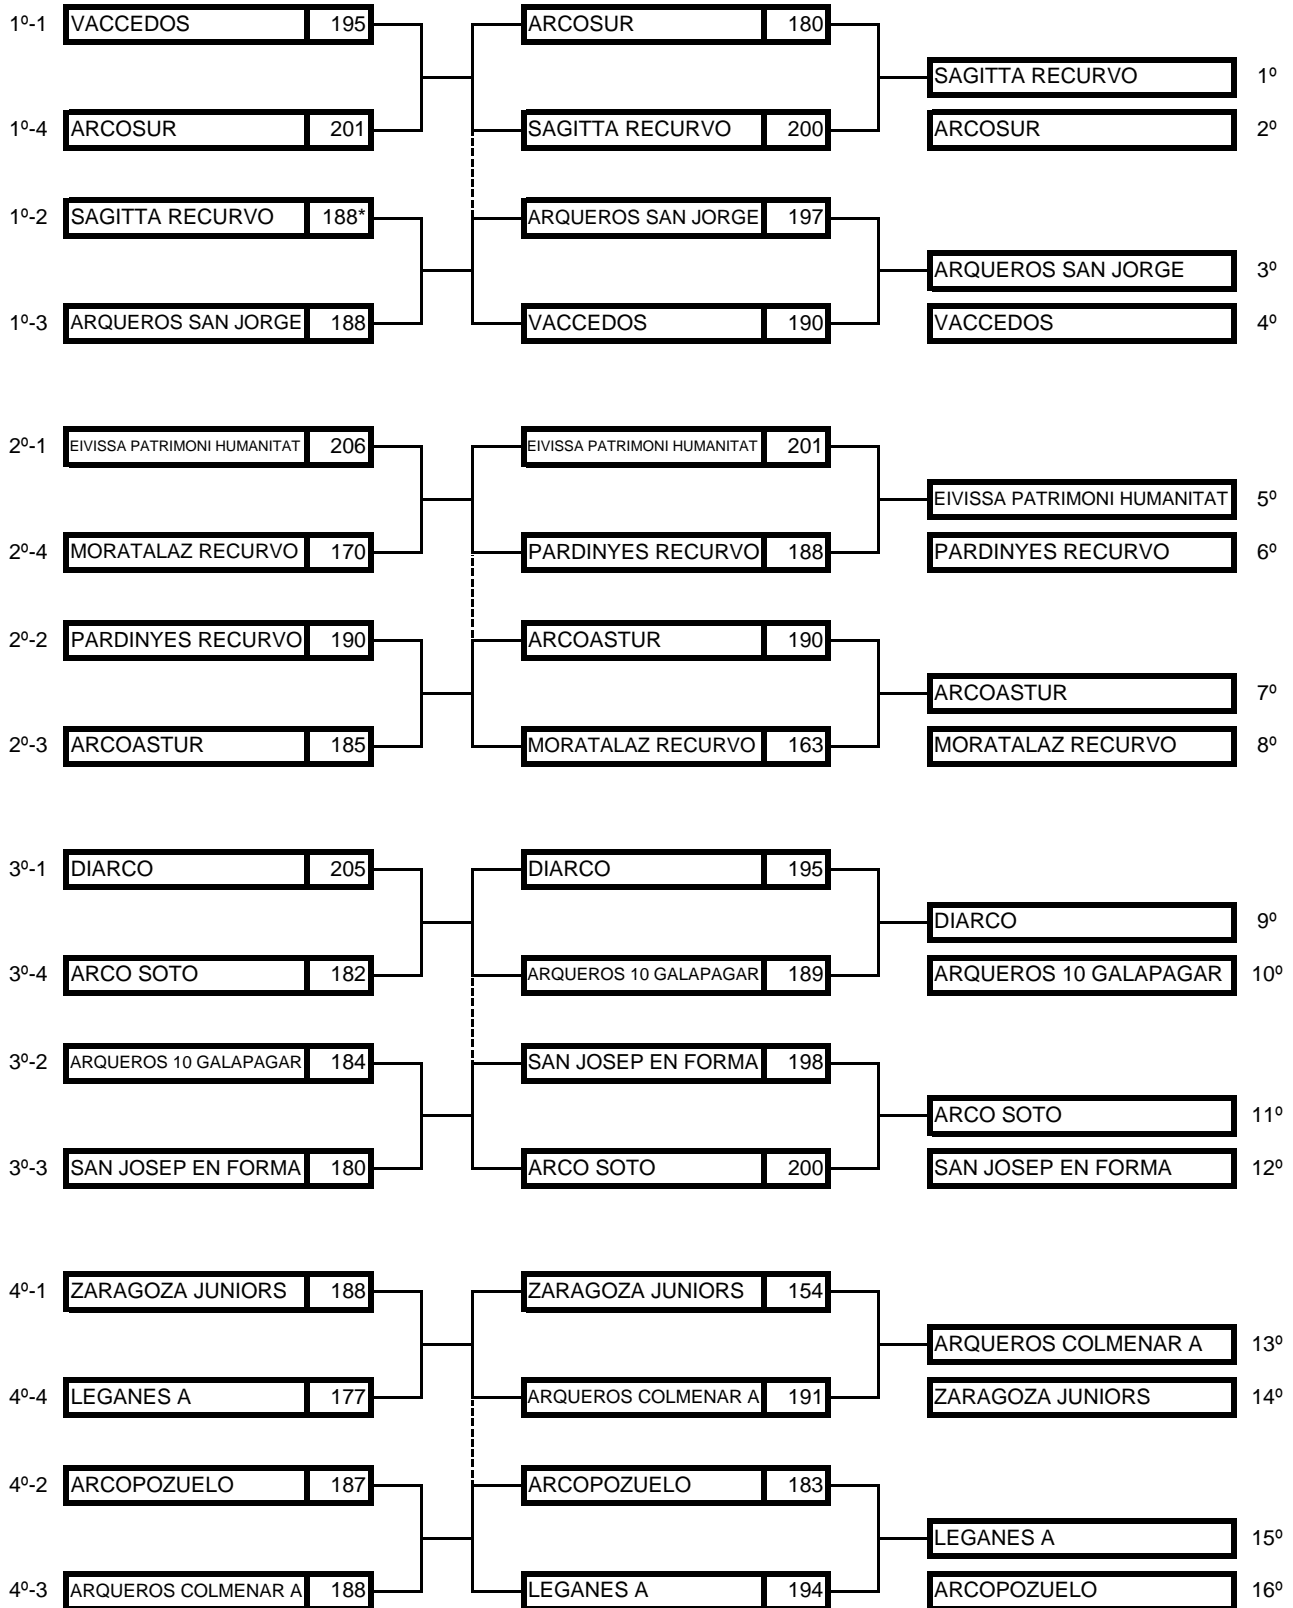

RESULTADOS FASE DE GRUPOS

ARCO COMPUESTO CABALLEROS

GRUPO 1

Nombre del Equipo	1º Enfrentamiento		2º Enfrentamiento		3º Enfrentamiento		TOTAL TANTEO	TOTAL PUNTOS
	TANTEO	PUNTOS	TANTEO	PUNTOS	TANTEO	PUNTOS		
COMPUESTO U.P.V.	1	39	1	225	1	222	3	486
CTZ ZARAGOZA	1	221	0	220	1	213	2	654
ARKEROS CORVERA C	0	220	1	55	0	216	1	491
CLUB DE TIRO ZARAGOZA	0	0	0	0	0	0	0	0

GRUPO 2

Nombre del Equipo	1º Enfrentamiento		2º Enfrentamiento		3º Enfrentamiento		TOTAL TANTEO	TOTAL PUNTOS
	TANTEO	PUNTOS	TANTEO	PUNTOS	TANTEO	PUNTOS		
MORATALAZ COMPUESTO	1	213	1	218	1	221	3	652
ARQUEROS COLMENAR D	0	208	1	225	1	220	2	653
ARCO CLUB CARPANTA	1	223	0	218	0	220	1	661
A. LEGANES COMPUESTO	0	202	0	208	0	202	0	612

GRUPO 3

Nombre del Equipo	1º Enfrentamiento		2º Enfrentamiento		3º Enfrentamiento		TOTAL TANTEO	TOTAL PUNTOS
	TANTEO	PUNTOS	TANTEO	PUNTOS	TANTEO	PUNTOS		
ARCO LA ALMUNIA	1	222	0	213	1	223	2	658
ARCHERYTAS	1	220	1	220	0	216	2	656
PARDINYES COMPOST	0	214	0	209	1	223	1	646
ARC MONTJUIC	0	201	1	212	0	212	1	625

GRUPO 4

Nombre del Equipo	1º Enfrentamiento		2º Enfrentamiento		3º Enfrentamiento		TOTAL TANTEO	TOTAL PUNTOS
	TANTEO	PUNTOS	TANTEO	PUNTOS	TANTEO	PUNTOS		
EIVISSA PATRIMONI HUMANITAT	1	224	1	224	1	219	3	667
CLUB GASTRONOMICO ARCO MADRID	1	219	1	224	0	215	2	658
ARCO 2000	0	215	0	215	1	217	1	647
ARQUEROS DE CAYON	0	207	0	206	0	213	0	626

ARCO COMPUESTO DAMAS

GRUPO UNICO

Nombre del Equipo	1º Enfrentamiento		2º Enfrentamiento		3º Enfrentamiento		TOTAL TANTEO	TOTAL PUNTOS
	TANTEO	PUNTOS	TANTEO	PUNTOS	TANTEO	PUNTOS		
INFORMATICA COMPUESTO	1	213	1	218	1	219	3	650
ARC SANT CELONI	1	220	0	217	1	202	2	639
ARCOSUR	0	218	1	217	0	216	1	651
ARKEROS CORVERA B	0	208	0	206	0	199	0	613

ARCO RECURVO CABALLEROS