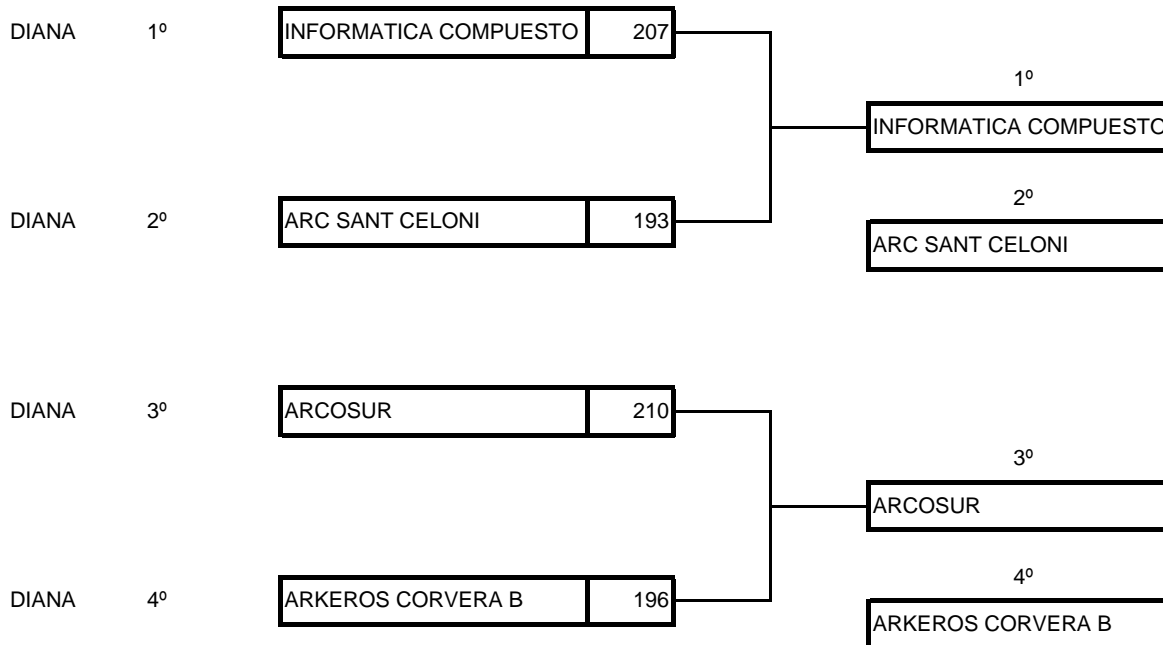

ARCO COMPUESTO DAMAS

GRUPO UNICO

Nombre del Equipo	1º Enfrentamiento		2º Enfrentamiento		3º Enfrentamiento		TOTAL TANTEO	TOTAL PUNTOS
	TANTEO	PUNTOS	TANTEO	PUNTOS	TANTEO	PUNTOS		
INFORMATICA COMPUESTO	1	213	1	218	1	219	3	650
ARC SANT CELONI	1	220	0	217	1	202	2	639
ARCOSUR	0	218	1	217	0	216	1	651
ARKEROS CORVERA B	0	208	0	206	0	199	0	613

ARCO RECURVO CABALLEROS

ARCO COMPUESTO CABALLEROS

ARCO RECURVO DAMAS

ARCO COMPUESTO DAMAS

CLASIFICACION FINAL

ARCO RECURVO DAMAS

CLAS.	NOMBRE DEL EQUIPO
1	SANT JOSEP EN FORMA
2	SILEX ARCO NARON
3	ARKERAS CORVERA A
4	ARQUERAS DE NINI

ARCO COMPUESTO DAMAS

CLAS.	NOMBRE DEL EQUIPO
1	INFORMATICA COMPUESTO
2	ARC SANT CELONI
3	ARCOSUR
4	ARKEROS CORVERA B

ARCO RECURVO CABALLEROS

CLAS.	NOMBRE DEL EQUIPO
1	SAGITTA RECURVO
2	ARCOSUR
3	ARQUEROS SAN JORGE
4	VACCEDOS
5	EIVISSA PATRIMONI HUMANITAT
6	PARDINYES RECURVO
7	ARCOASTUR
8	MORATALAZ RECURVO
9	DIARCO
10	ARQUEROS 10 GALAPAGAR
11	ARCO SOTO
12	SAN JOSEP EN FORMA
13	ARQUEROS COLMENAR A
14	ZARAGOZA JUNIORS
15	LEGANES A
16	ARCOPOZUELO